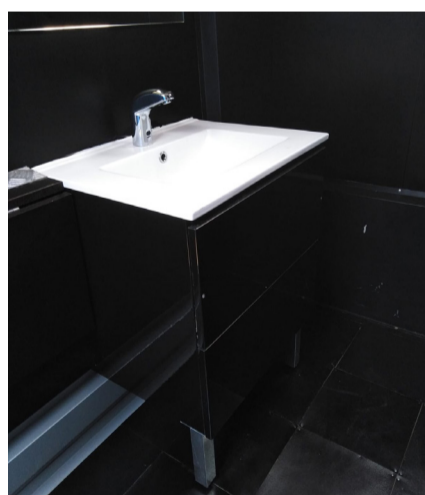

PROGETTO ALBA

CONTAINER WC AUTOMATIZZATO

TIPOLOGIA CONTAINER: 20' BOX

ALLESTIMENTO: uomo / donna + Disabili con porte separate

INTERNI: automatizzazioni anti Covid-19
lavandini con fotocellula, WC con pulsante piede e fotocellula

FORNITURE: allaccio alla rete per carico e scarico con
possibilità di autonomia

NOLEGGIO MINIMO PER 2 MESI

€ 900,00 + IVA

(ESCLUSI TRASPORTI DA QUANTIFICARE A KM, ALLACCIAMENTI e POSA)

INFORMAZIONI E ORDINI:

IMPRESE@PROGETTOALBA.NET

PRODOTTO MADE IN ITALY

FILIERA CONTROLLATA - PREZZO CALMIERATO